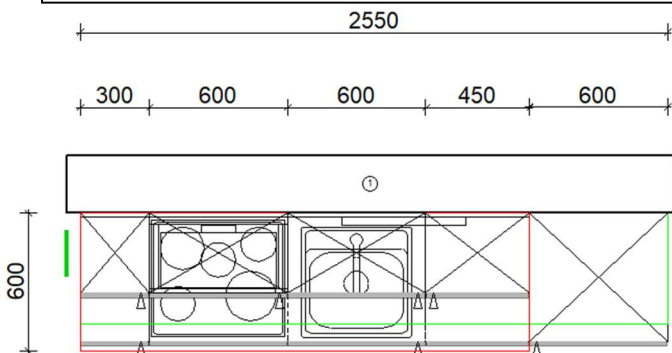

Küche Breite 255cm Modell Laser PG1 € 1.440.-

Aufpreis Geräte und Zubehör ab € 1.249.-

Blenden für Wandanschlüsse bis jeweils 20cm kostenlos.

Weiter Preisgruppen auf Anfrage

8 Frontfarben möglich

Front: Kunststoff 106 Weiß matt

Arbeitsplatte und Nischenrückwand 344 Granit schwarz geflammt Nachbildung

Griff: 042 Metallgriff Edelstahlfärbig

Küche individuell planbar und in verschiedensten Ausführungen möglich.

Inklusive

Nischenrückwand in Dekor

Kühlschrank LAURUS LKG88E

Herd LAURUS LEH3

Ceranfeld LAURUS LCF600

Geschirrspüler LAURUS LSV453

Dunstabzug ELITE1460D

Spüle RODI New Manaus Edelstahl

Armatur Carlo Nobi chrom HD

LED Leuchte, Besteckeinsatz,

Feuchtigkeitsschutzboden in Spülen Schrank,